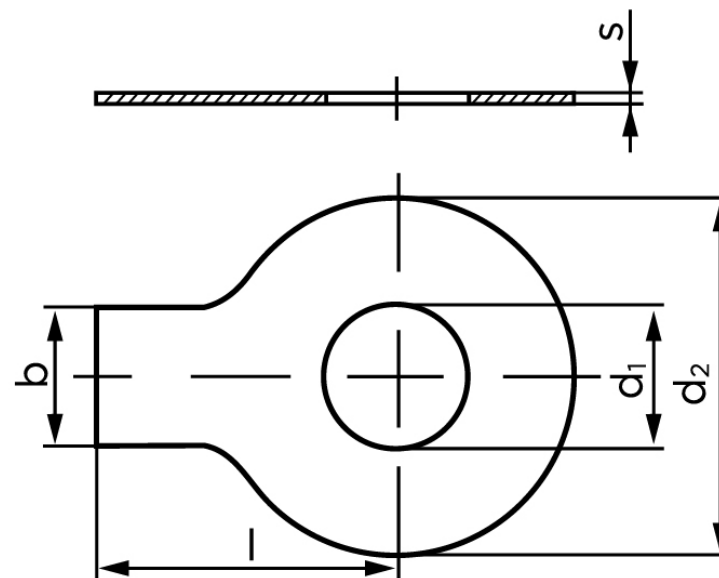

Sikkerhedsblik Med Lang Tap DIN 93 Ubehandlet Stål (Ø31x63x1,6) (50 Stk)

SKU: 000930000310000

GTIN: 4043952026274

Norm	DIN 93
Dimensions	31
Indvendig Ø	31
d₂	63
b	26
l	52
s	1,6
Passer til	M30
Bemærkning	d₁ = nominal size

Bemærk disse data er vejledende, og informationerne skal anses som vejledende, Bolte.dk stiller ingen garanti eller kan stilles til ansvar for overstående datatabel. Er du i tvivl så kontakt os på 75154999.

Vil du vide mere om dette produkt

Forespørg pris her