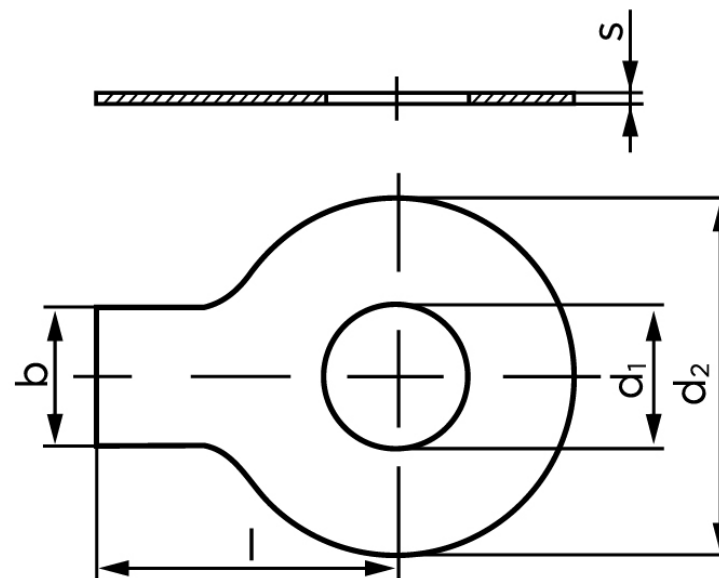

Sikkerhedsblik Med Lang Tap DIN 93 Elforzinket Stål (Ø31x63x1,6) (50 Stk)

SKU: 000930100310000

GTIN: 4043952026588

Norm	DIN 93
Dimensions	31
Indvendig Ø	31
d₂	63
b	26
l	52
s	1,6
Passer til	M30
Bemærkning	d₁ = nominal size

Bemærk disse data er vejledende, og informationerne skal anses som vejledende, Bolte.dk stiller ingen garanti eller kan stilles til ansvar for overstående datatabel. Er du i tvivl så kontakt os på 75154999.

Vil du vide mere om dette produkt

Forespørg pris her