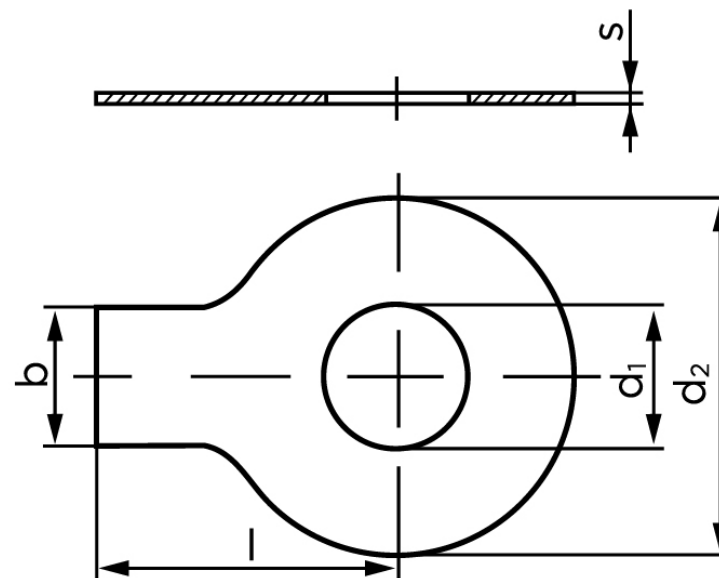

Sikkerhedsblik Med Lang Tap DIN 93 Ubehandlet Stål (Ø34x68x1,6) (50 Stk)

SKU: 000930000340000

GTIN: 4043952026281

Norm	DIN 93
Dimensions	34
Indvendig Ø	34
d₂	68
b	28
l	56
s	1,6
Passer til	M33
Bemærkning	d₁ = nominal size

Bemærk disse data er vejledende, og informationerne skal anses som vejledende, Bolte.dk stiller ingen garanti eller kan stilles til ansvar for overstående datatabel. Er du i tvivl så kontakt os på 75154999.

Vil du vide mere om dette produkt

Forespørg pris her