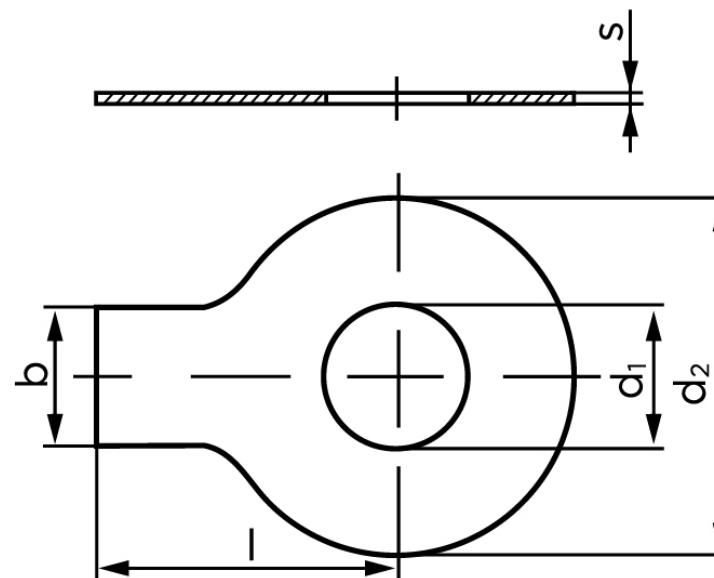

BOLTE

KVALITETSSKRUER OG -BOLTE PÅ NETTET

Sikkerhedsblik Med Lang Tap DIN 93 Elforzinket Stål (Ø34x68x1,6) (50 Stk)

SKU: 000930100340000

GTIN: 4043952026595

Norm	DIN 93
Dimensions	34
Indvendig Ø	34
d₂	68
b	28
l	56
s	1,6
Passer til	M33
Bemærkning	d₁ = nominal size

Bemærk disse data er vejledende, og informationerne skal anses som vejledende, Bolte.dk stiller ingen garanti eller kan stilles til ansvar for overstående datatabel. Er du i tvivl så kontakt os på 75154999.

Vil du vide mere om dette produkt

Forespørg pris her