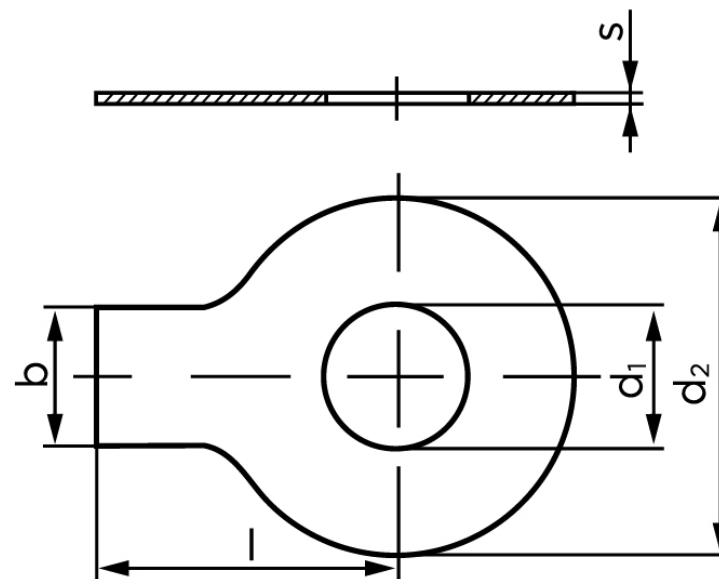

Sikkerhedsblik Med Lang Tap DIN 93 Ubehandlet Stål (Ø37x75x1,6) (50 Stk)

SKU: 000930000370000

GTIN: 4043952026298

Norm	DIN 93
Dimensions	37
Indvendig Ø	37
d₂	75
b	30
l	60
s	1,6
Passer til	M36
Bemærkning	d₁ = nominal size

Bemærk disse data er vejledende, og informationerne skal anses som vejledende, Bolte.dk stiller ingen garanti eller kan stilles til ansvar for overstående datatabel. Er du i tvivl så kontakt os på 75154999.

Vil du vide mere om dette produkt

Forespørg pris her