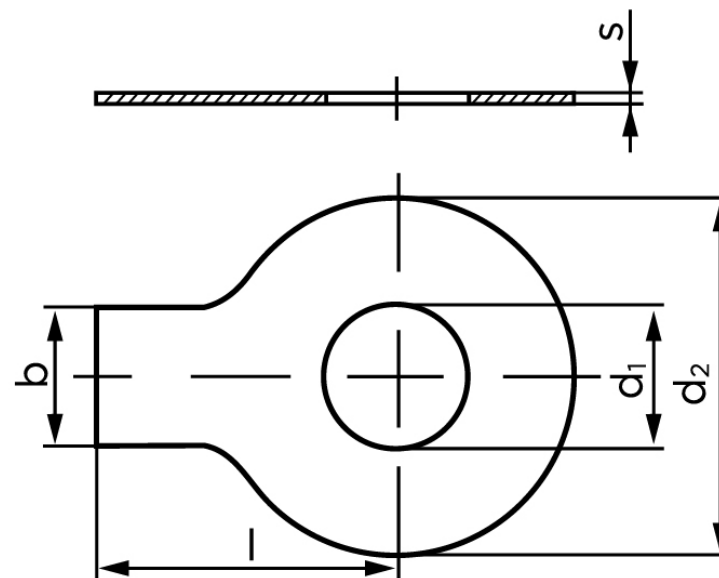

Sikkerhedsblik Med Lang Tap DIN 93 Ubehandlet Stål (Ø40x82x1,6) (50 Stk)

SKU: 000930000400000

GTIN: 4043952026304

Norm	DIN 93
Dimensions	40
Indvendig Ø	40
d₂	82
b	32
l	64
s	1,6
Passer til	M39
Bemærkning	d₁ = nominal size

Bemærk disse data er vejledende, og informationerne skal anses som vejledende, Bolte.dk stiller ingen garanti eller kan stilles til ansvar for overstående datatabel. Er du i tvivl så kontakt os på 75154999.

Vil du vide mere om dette produkt

Forespørg pris her