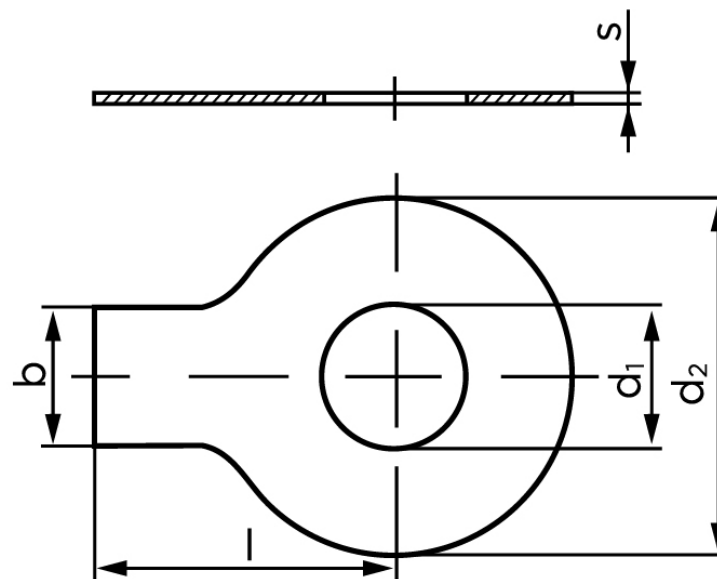

Sikkerhedsblik Med Lang Tap DIN 93 Elforzinket Stål (Ø43x88x1,6) (25 Stk)

SKU: 000930100430000

GTIN: 4043952026625

Norm	DIN 93
Dimensions	43
Indvendig Ø	43
d₂	88
b	35
l	70
s	1,6
Passer til	M42
Bemærkning	d₁ = nominal size

Bemærk disse data er vejledende, og informationerne skal anses som vejledende, Bolte.dk stiller ingen garanti eller kan stilles til ansvar for overstående datatabel. Er du i tvivl så kontakt os på 75154999.

Vil du vide mere om dette produkt

Forespørg pris her