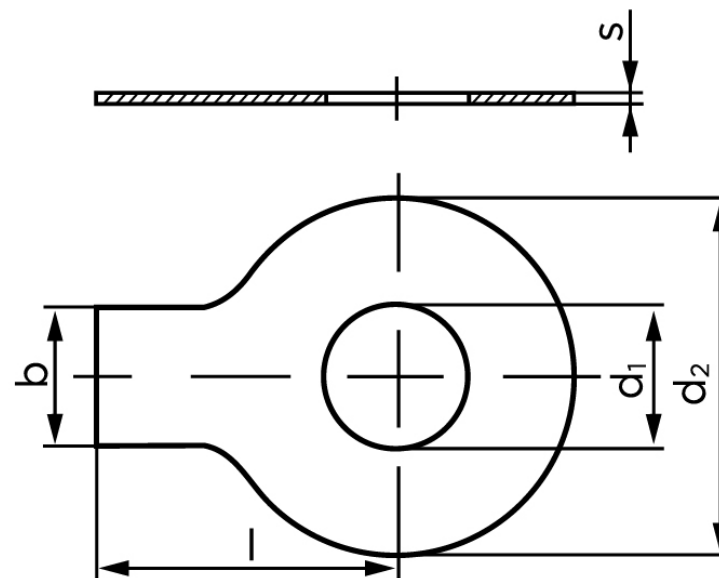

BOLTE.DK

KVALITETSSKRUER OG -BOLTE PÅ NETTET

Sikkerhedsblik Med Lang Tap DIN 93 Ubehandlet Stål (Ø46x95x1,6) (25 Stk)

SKU: 000930000460000

GTIN: 4043952026328

Norm	DIN 93
Dimensions	46
Indvendig Ø	46
d₂	95
b	38
l	75
s	1,6
Passer til	M45
Bemærkning	d₁ = nominal size

Bemærk disse data er vejledende, og informationerne skal anses som vejledende, Bolte.dk stiller ingen garanti eller kan stilles til ansvar for overstående datatabel. Er du i tvivl så kontakt os på 75154999.

Vil du vide mere om dette produkt

Forespørg pris her