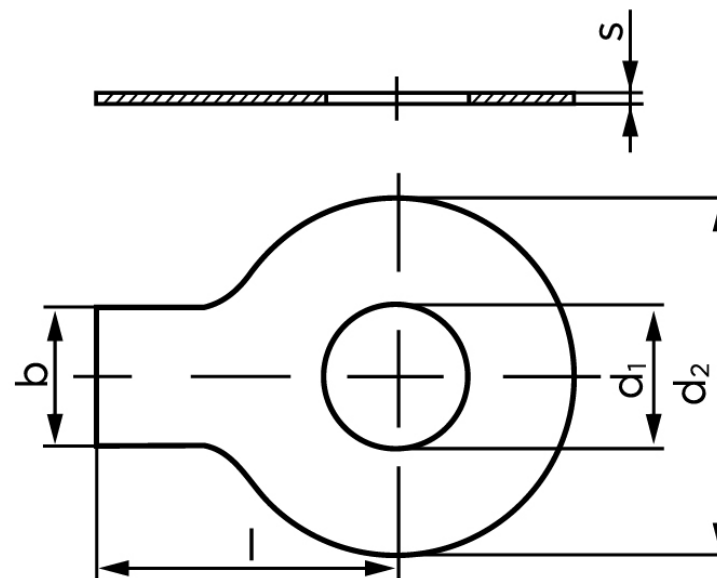

BOLTE

KVALITETSSKRUER OG -BOLTE PÅ NETTET

Sikkerhedsblik Med Lang Tap DIN 93 Ubehandlet Stål (Ø50x100x1,6) (25 Stk)

SKU: 000930000500000

GTIN: 4043952026335

Norm	DIN 93
Dimensions	50
Indvendig Ø	50
d₂	100
b	40
l	80
s	1,6
Passer til	M48
Bemærkning	d₁ = nominal size

Bemærk disse data er vejledende, og informationerne skal anses som vejledende, Bolte.dk stiller ingen garanti eller kan stilles til ansvar for overstående datatabel. Er du i tvivl så kontakt os på 75154999.

Vil du vide mere om dette produkt

Forespørg pris her