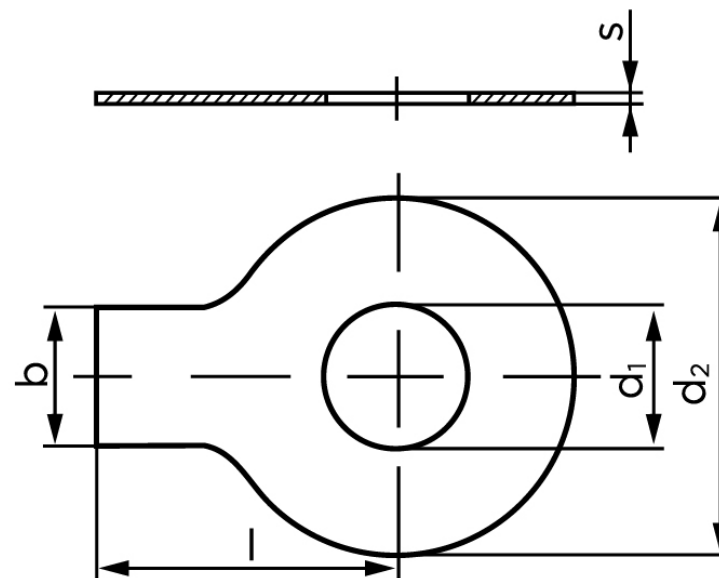

BOLTE

KVALITETSSKRUER OG -BOLTE PÅ NETTET

Sikkerhedsblik Med Lang Tap DIN 93 Ubehandlet Stål (Ø5,3x17x0,5) (1000 Stk)

SKU: 000930000053000

GTIN: 4043952026175

Norm	DIN 93
Dimensions	5,3
Indvendig Ø	5,3
d₂	17
b	6
l	16
s	0,5
Passer til	M5
Bemærkning	d₁ = nominal size

Bemærk disse data er vejledende, og informationerne skal anses som vejledende, Bolte.dk stiller ingen garanti eller kan stilles til ansvar for overstående datatabel. Er du i tvivl så kontakt os på 75154999.

Vil du vide mere om dette produkt

Forespørg pris her