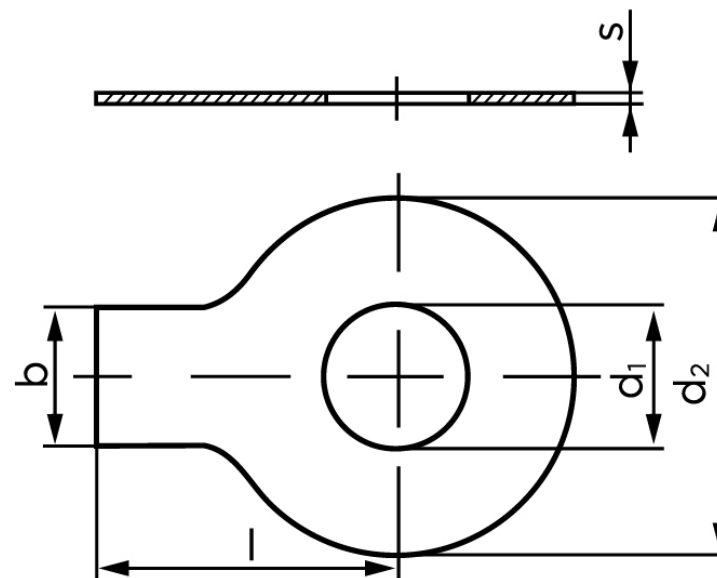

Sikkerhedsblik Med Lang Tap DIN 93 Ubehandlet Stål (Ø6,4x19x0,5) (100 Stk)

SKU: 000930009064000

GTIN: 4043952026397

Norm	DIN 93
Dimensions	6,4
Indvendig Ø	6,4
d₂	19
b	7
l	18
s	0,5
Passer til	M6
Bemærkning	d₁ = nominal size

Bemærk disse data er vejledende, og informationerne skal anses som vejledende, Bolte.dk stiller ingen garanti eller kan stilles til ansvar for overstående datatabel. Er du i tvivl så kontakt os på 75154999.

Vil du vide mere om dette produkt

Forespørg pris her