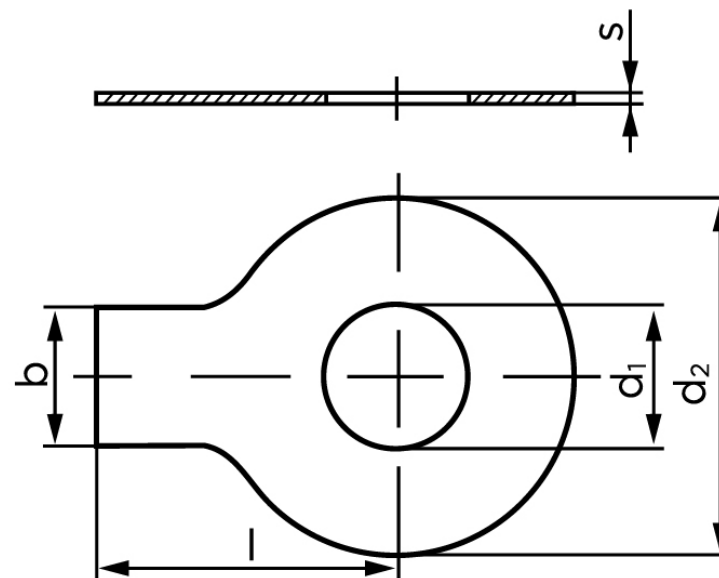

Sikkerhedsblik Med Lang Tap DIN 93 Ubehandlet Stål (Ø8,4x22x0,75) (1000 Stk)

SKU: 000930000084000

GTIN: 4043952026199

Norm	DIN 93
Dimensions	8,4
Indvendig Ø	8,4
d₂	22
b	8
l	20
s	0,75
Passer til	M8
Bemærkning	d₁ = nominal size

Bemærk disse data er vejledende, og informationerne skal anses som vejledende, Bolte.dk stiller ingen garanti eller kan stilles til ansvar for overstående datatabel. Er du i tvivl så kontakt os på 75154999.

Vil du vide mere om dette produkt

Forespørg pris her