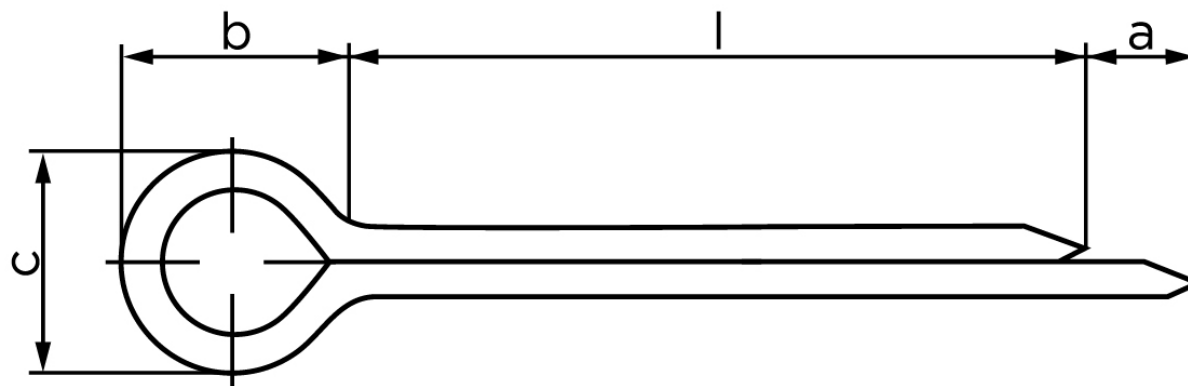

Splitter DIN 94 Elforzinket Stål Ø1,2x16 (1000 Stk)

SKU: 000940100012016

GTIN: 4043952027387

Norm	DIN 94
Dimensions	1,2
a_{min.}	1,25
b	3
c_{max.}	2
pinhul Ø	1,2
Skrue Ø	4.5 - 5.5
Clevis pin Ø	4 - 5

Bemærk disse data er vejledende, og informationerne skal anses som vejledende, Bolte.dk stiller ingen garanti eller kan stilles til ansvar for overstående datatabel. Er du i tvivl så kontakt os på 75154999.

Vil du vide mere om dette produkt

Forespørg pris her