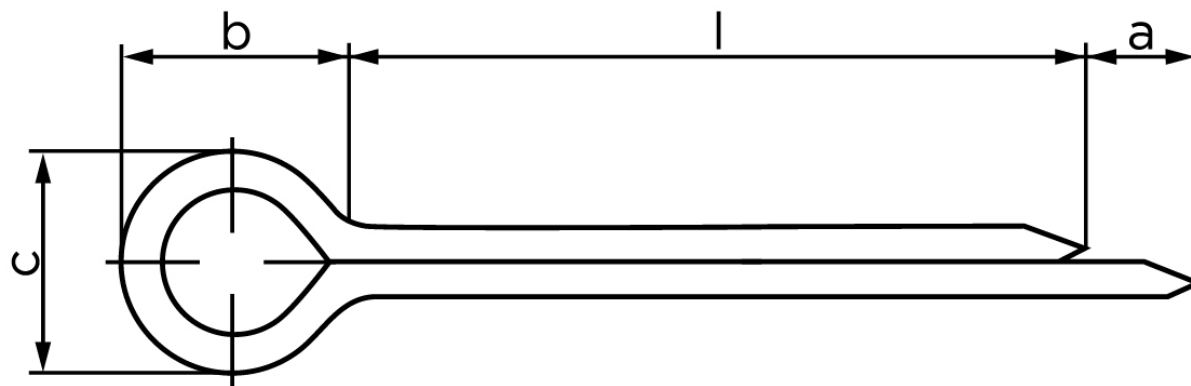

Splitter DIN 94 Elforzinket Stål Ø1,2x20 (1000 Stk)

SKU: 000940100012020

GTIN: 4043952027400

Norm	DIN 94
Dimensions	1,2
a _{min.}	1,25
b	3
c _{max.}	2
pinhul Ø	1,2
Skrue Ø	4.5 - 5.5
Clevis pin Ø	4 - 5

Bemærk disse data er vejledende, og informationerne skal anses som vejledende, Bolte.dk stiller ingen garanti eller kan stilles til ansvar for overstående datatabel. Er du i tvivl så kontakt os på 75154999.