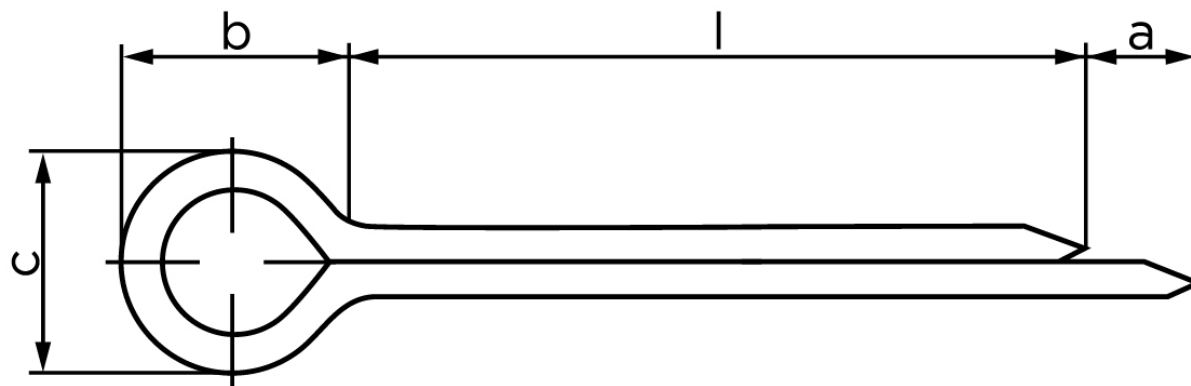

Splitter DIN 94 Rustfri-Syrefast A4 Ø13x100 (25 Stk)

SKU: 000949409130100

GTIN: 4043952760116

Norm	DIN 94
Dimensions	13
a_{min.}	3,2
b	26
c_{max.}	24,8
pinhul Ø	13
Skrue Ø	80 - 120
Clevis pin Ø	69 - 110

Bemærk disse data er vejledende, og informationerne skal anses som vejledende, Bolte.dk stiller ingen garanti eller kan stilles til ansvar for overstående datatabel. Er du i tvivl så kontakt os på 75154999.

Vil du vide mere om dette produkt
Forespørg pris her