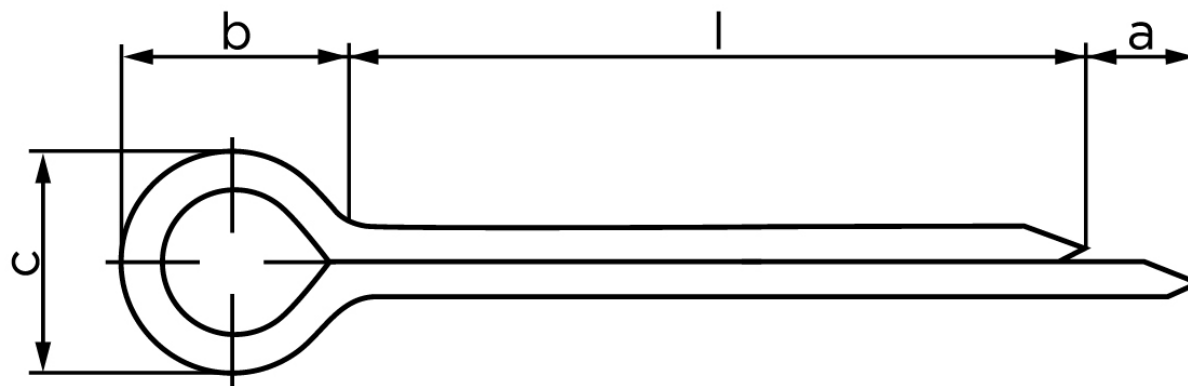

Splitter DIN 94 Rustfri A2 Ø1,6x10 (1000 Stk)

SKU: 000943000016010

GTIN: 4043952029138

Norm	DIN 94
Dimensions	1,6
a_{min.}	1,25
b	3,2
c_{max.}	2,8
pinhul Ø	1,6
Skrue Ø	5.5 - 7
Clevis pin Ø	5 - 6

Bemærk disse data er vejledende, og informationerne skal anses som vejledende, Bolte.dk stiller ingen garanti eller kan stilles til ansvar for overstående datatabel. Er du i tvivl så kontakt os på 75154999.

Vil du vide mere om dette produkt

Forespørg pris her