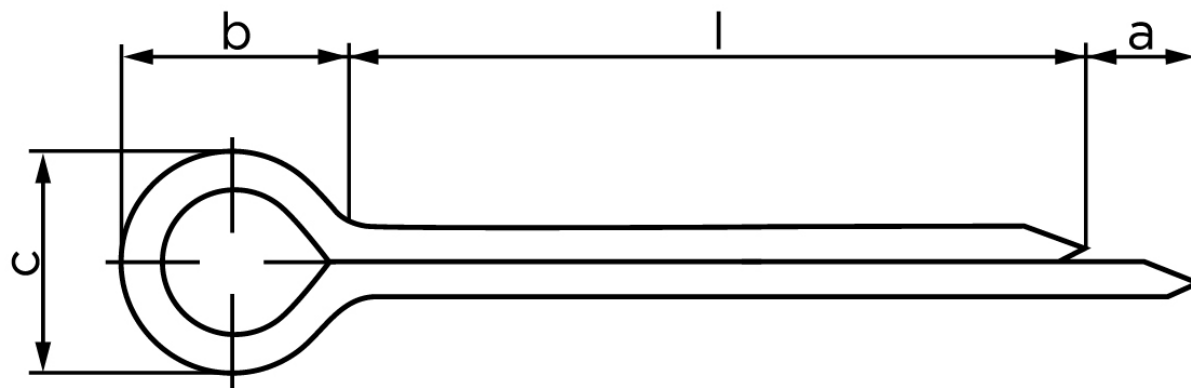

Splitter DIN 94 Elforzinket Stål Ø16x200 (25 Stk)

SKU: 000940100160200

GTIN: 4043952029039

Norm	DIN 94
Dimensions	16
a_{min.}	3,2
b	32
c_{max.}	30,8
pinhul Ø	16
Skrue Ø	120 - 170
Clevis pin Ø	110 - 160

Bemærk disse data er vejledende, og informationerne skal anses som vejledende, Bolte.dk stiller ingen garanti eller kan stilles til ansvar for overstående datatabel. Er du i tvivl så kontakt os på 75154999.

Vil du vide mere om dette produkt
Forespørg pris her