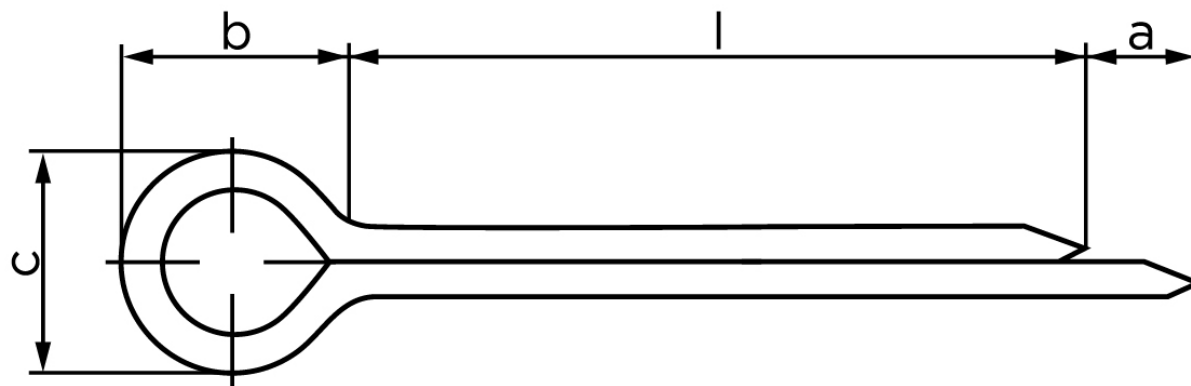

Splitter DIN 94 Elforzinket Stål Ø16x250 (25 Stk)

SKU: 000940100160250

GTIN: 4043952029046

Norm	DIN 94
Dimensions	16
a_{min.}	3,2
b	32
c_{max.}	30,8
pinhul Ø	16
Skrue Ø	120 - 170
Clevis pin Ø	110 - 160

Bemærk disse data er vejledende, og informationerne skal anses som vejledende, Bolte.dk stiller ingen garanti eller kan stilles til ansvar for overstående datatabel. Er du i tvivl så kontakt os på 75154999.

Vil du vide mere om dette produkt
Forespørg pris her