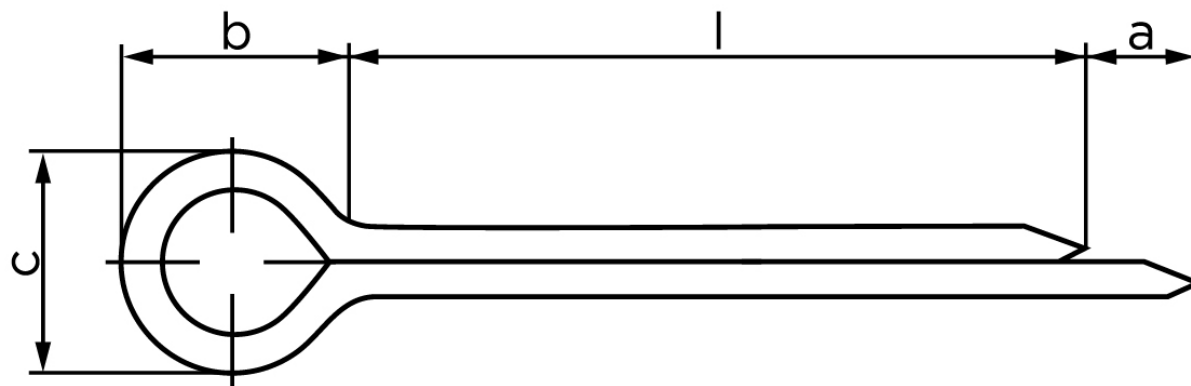

Splitter DIN 94 Rustfri A2 Ø1,6x32 (1000 Stk)

SKU: 000943000016032

GTIN: 4043952029183

Norm	DIN 94
Dimensions	1,6
a _{min.}	1,25
b	3,2
c _{max.}	2,8
pinhul Ø	1,6
Skrue Ø	5.5 - 7
Clevis pin Ø	5 - 6

Bemærk disse data er vejledende, og informationerne skal anses som vejledende, Bolte.dk stiller ingen garanti eller kan stilles til ansvar for overstående datatabel. Er du i tvivl så kontakt os på 75154999.