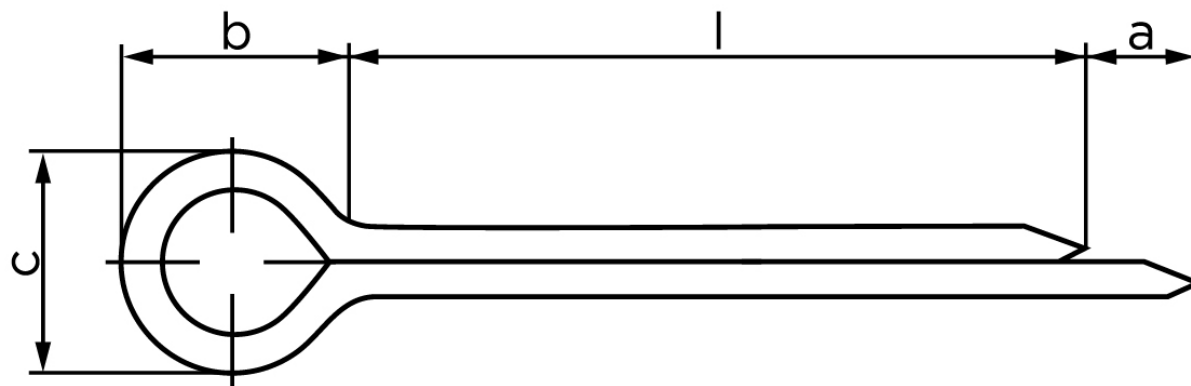

Splitter DIN 94 Elforzinket Stål Ø2,5x22 (500 Stk)

SKU: 000940100025022

GTIN: 4043952027868

Norm	DIN 94
Dimensions	2,5
a _{min.}	1,25
b	5
c _{max.}	4,6
pinhul Ø	2,5
Skrue Ø	9 - 11
Clevis pin Ø	8 - 9

Bemærk disse data er vejledende, og informationerne skal anses som vejledende, Bolte.dk stiller ingen garanti eller kan stilles til ansvar for overstående datatabel. Er du i tvivl så kontakt os på 75154999.