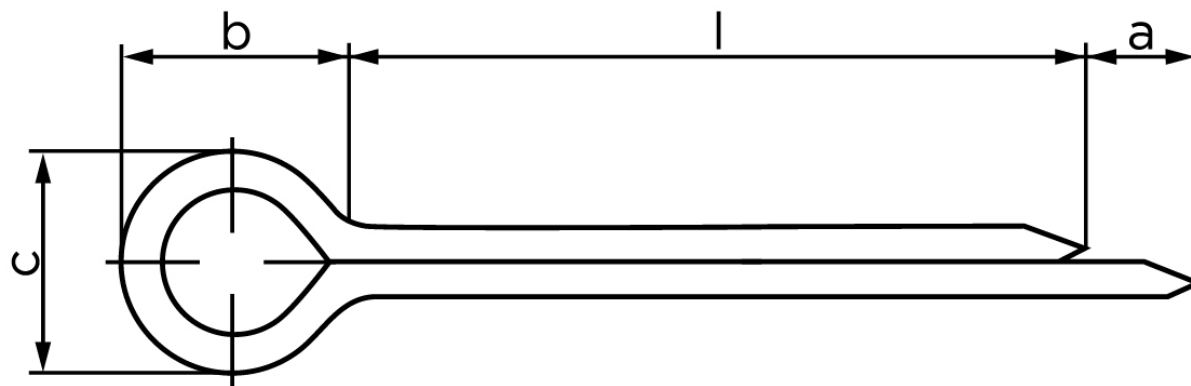

Splitter DIN 94 Elforzinket Stål Ø2x10 (1000 Stk)

SKU: 000940100020010

GTIN: 4043952027653

Norm	DIN 94
Dimensions	2
a _{min.}	1,25
b	4
c _{max.}	3,6
pinhul Ø	2
Skrue Ø	7 - 9
Clevis pin Ø	6 - 8

Bemærk disse data er vejledende, og informationerne skal anses som vejledende, Bolte.dk stiller ingen garanti eller kan stilles til ansvar for overstående datatabel. Er du i tvivl så kontakt os på 75154999.