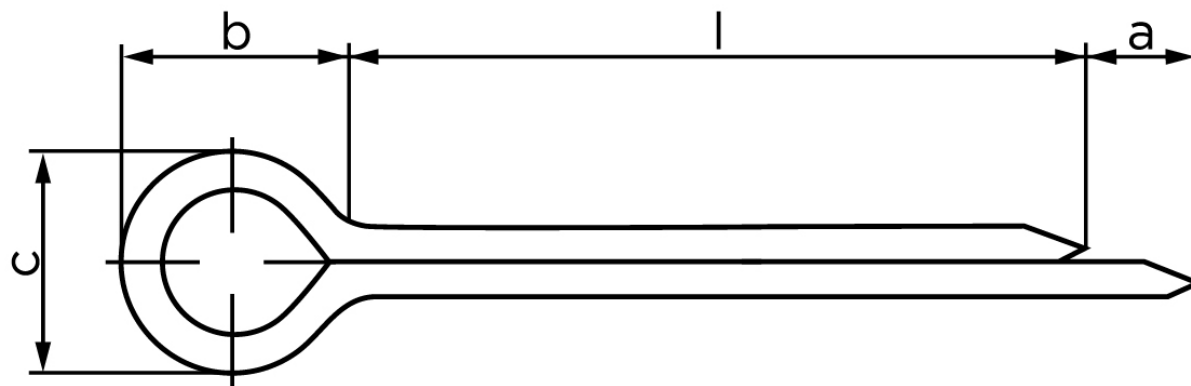

Splitter DIN 94 Rustfri-Syrefast A4 Ø2x20 (100 Stk)

SKU: 000949409020020

GTIN: 4043952031292

Norm	DIN 94
Dimensions	2
a _{min.}	1,25
b	4
c _{max.}	3,6
pinhul Ø	2
Skrue Ø	7 - 9
Clevis pin Ø	6 - 8

Bemærk disse data er vejlede, og informationerne skal anses som vejledende, Bolte.dk stiller ingen garanti eller kan stilles til ansvar for overstående datatabel. Er du i tvivl så kontakt os på 75154999.