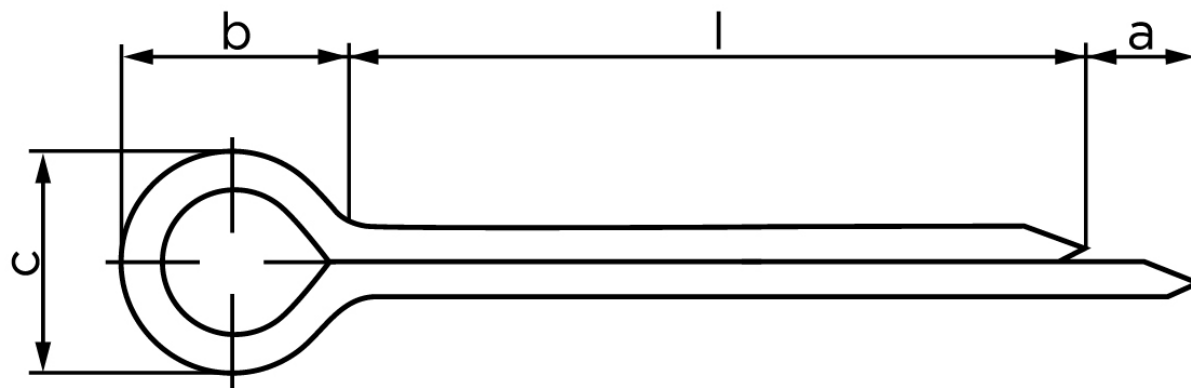

Splitter DIN 94 Messing Ø2x25 (100 Stk)

SKU: 000947000020025

GTIN: 4043952030684

Norm	DIN 94
Dimensions	2
a _{min.}	1,25
b	4
c _{max.}	3,6
pinhul Ø	2
Skrue Ø	7 - 9
Clevis pin Ø	6 - 8

Bemærk disse data er vejledende, og informationerne skal anses som vejledende, Bolte.dk stiller ingen garanti eller kan stilles til ansvar for overstående datatabel. Er du i tvivl så kontakt os på 75154999.