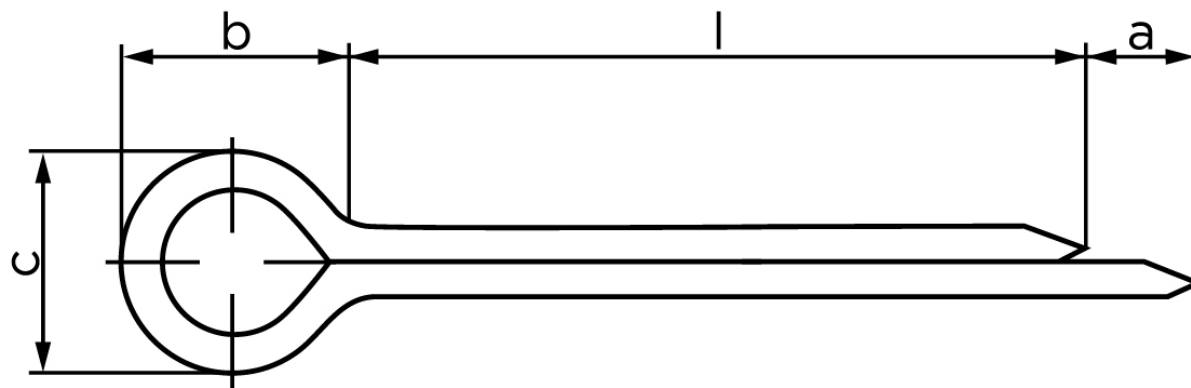

Splitter DIN 94 Elforzinket Stål Ø2x32 (1000 Stk)

SKU: 000940100020032

GTIN: 4043952027745

Norm	DIN 94
Dimensions	2
a_{min.}	1,25
b	4
c_{max.}	3,6
pinhul Ø	2
Skrue Ø	7 - 9
Clevis pin Ø	6 - 8

Bemærk disse data er vejledende, og informationerne skal anses som vejledende, Bolte.dk stiller ingen garanti eller kan stilles til ansvar for overstående datatabel. Er du i tvivl så kontakt os på 75154999.

Vil du vide mere om dette produkt
Forespørg pris her