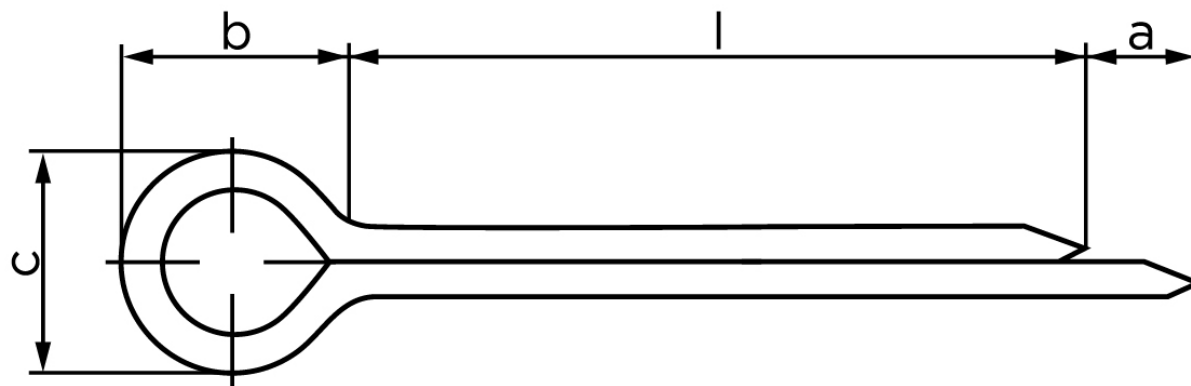

Splitter DIN 94 Rustfri A2 Ø2x40 (1000 Stk)

SKU: 000943000020040

GTIN: 4043952700594

Norm	DIN 94
Dimensions	2
a _{min.}	1,25
b	4
c _{max.}	3,6
pinhul Ø	2
Skrue Ø	7 - 9
Clevis pin Ø	6 - 8

Bemærk disse data er vejledende, og informationerne skal anses som vejledende, Bolte.dk stiller ingen garanti eller kan stilles til ansvar for overstående datatabel. Er du i tvivl så kontakt os på 75154999.