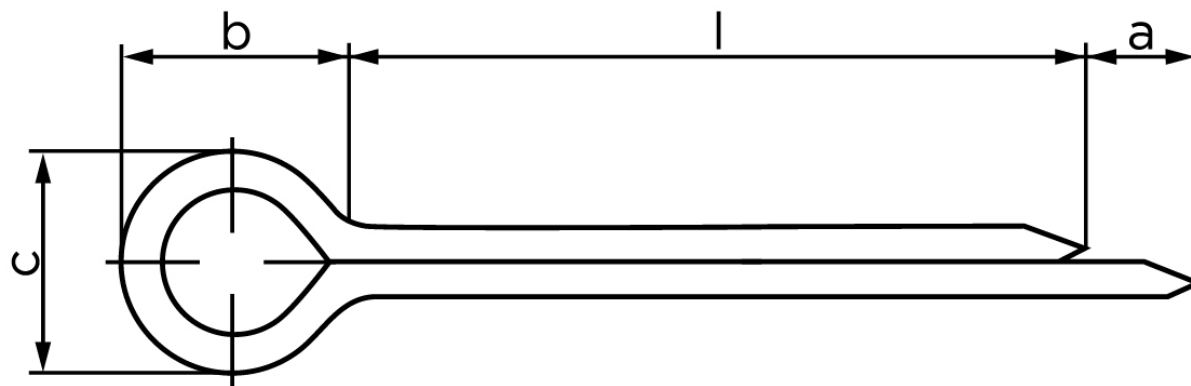

Splitter DIN 94 Messing Ø2x50 (100 Stk)

SKU: 000947000020050

GTIN: 4043952030738

Norm	DIN 94
Dimensions	2
a _{min.}	1,25
b	4
c _{max.}	3,6
pinhul Ø	2
Skrue Ø	7 - 9
Clevis pin Ø	6 - 8

Bemærk disse data er vejledende, og informationerne skal anses som vejledende, Bolte.dk stiller ingen garanti eller kan stilles til ansvar for overstående datatabel. Er du i tvivl så kontakt os på 75154999.