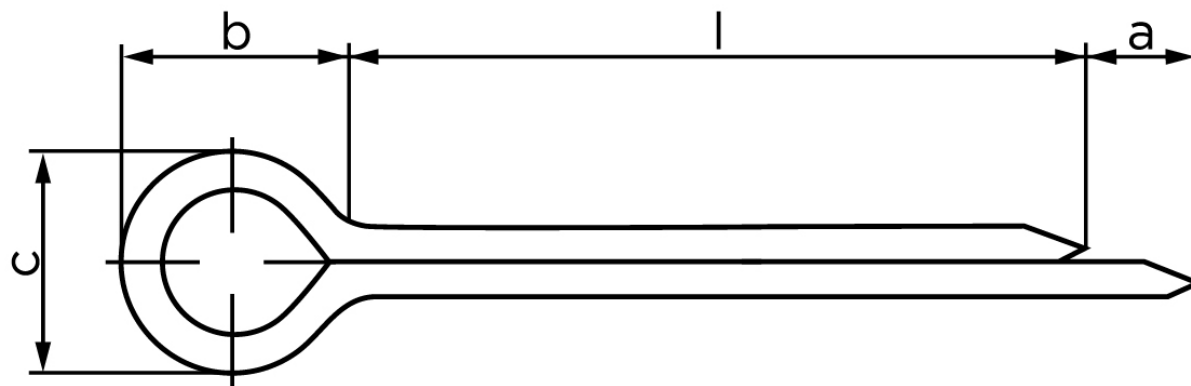

Splitter DIN 94 Rustfri A2 Ø3,2x16 (500 Stk)

SKU: 000943000032016

GTIN: 4043952029381

Norm	DIN 94
Dimensions	3,2
a _{min.}	1,6
b	6,4
c _{max.}	5,8
pinhul Ø	3,2
Skrue Ø	11 - 14
Clevis pin Ø	9 - 12

Bemærk disse data er vejledende, og informationerne skal anses som vejledende, Bolte.dk stiller ingen garanti eller kan stilles til ansvar for overstående datatabel. Er du i tvivl så kontakt os på 75154999.