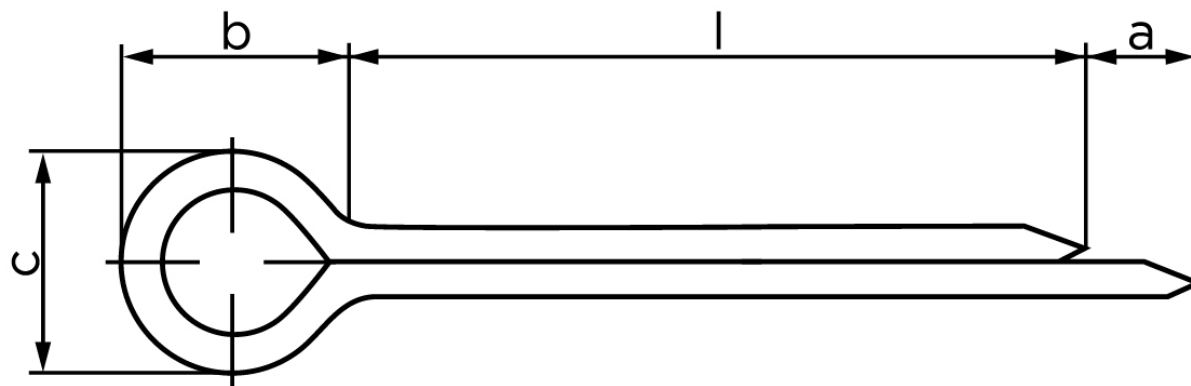

Splitter DIN 94 Messing Ø3,2x16 (100 Stk)

SKU: 000947000032016

GTIN: 4043952030745

Norm	DIN 94
Dimensions	3,2
a_{min.}	1,6
b	6,4
c_{max.}	5,8
pinhul Ø	3,2
Skrue Ø	11 - 14
Clevis pin Ø	9 - 12

Bemærk disse data er vejledende, og informationerne skal anses som vejledende, Bolte.dk stiller ingen garanti eller kan stilles til ansvar for overstående datatabel. Er du i tvivl så kontakt os på 75154999.

Vil du vide mere om dette produkt
Forespørg pris her