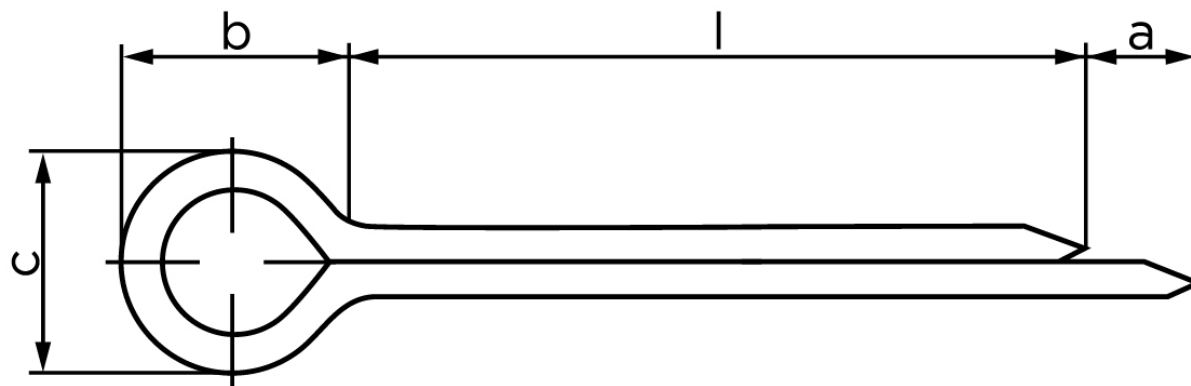

Splitter DIN 94 Rustfri A2 Ø3,2x32 (500 Stk)

SKU: 000943000032032

GTIN: 4043952029411

Norm	DIN 94
Dimensions	3,2
a _{min.}	1,6
b	6,4
c _{max.}	5,8
pinhul Ø	3,2
Skrue Ø	11 - 14
Clevis pin Ø	9 - 12

Bemærk disse data er vejledende, og informationerne skal anses som vejledende, Bolte.dk stiller ingen garanti eller kan stilles til ansvar for overstående datatabel. Er du i tvivl så kontakt os på 75154999.