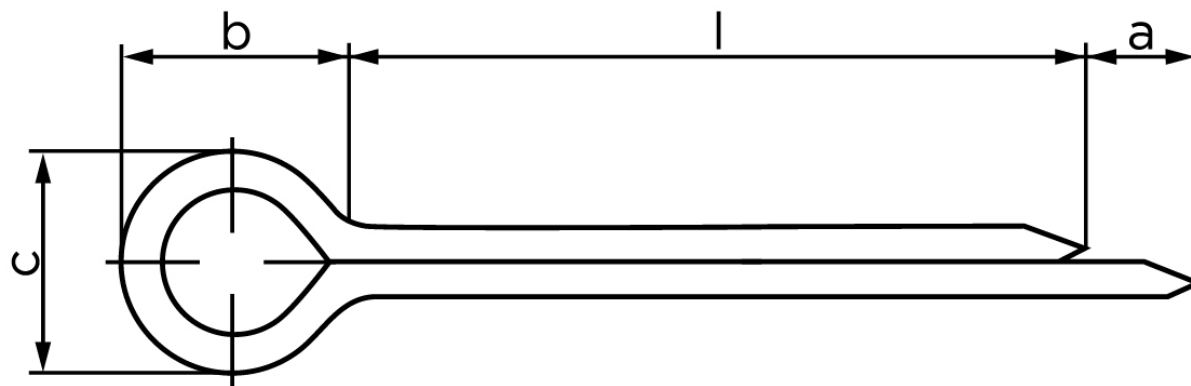

Splitter DIN 94 Kobber Ø3,2x50 (100 Stk)

SKU: 000943010032050

GTIN: 4043952030165

Norm	DIN 94
Dimensions	3,2
a _{min.}	1,6
b	6,4
c _{max.}	5,8
pinhul Ø	3,2
Skrue Ø	11 - 14
Clevis pin Ø	9 - 12

Bemærk disse data er vejledende, og informationerne skal anses som vejledende, Bolte.dk stiller ingen garanti eller kan stilles til ansvar for overstående datatabel. Er du i tvivl så kontakt os på 75154999.