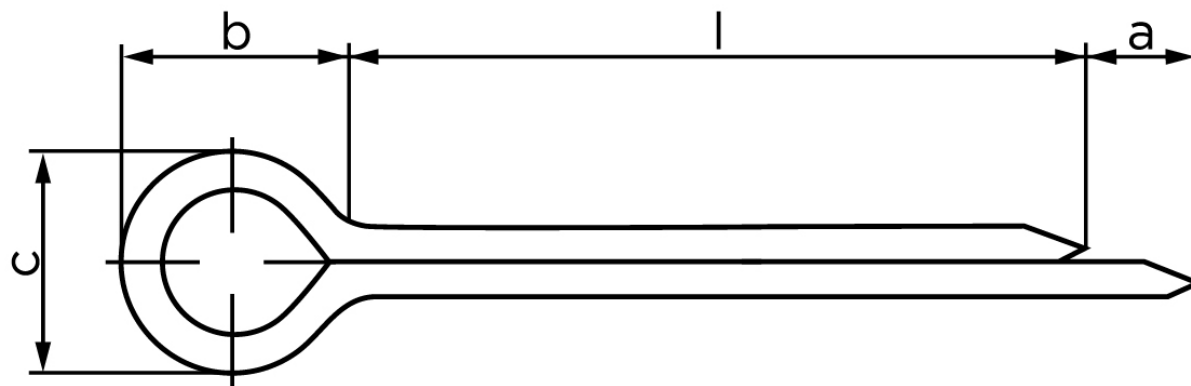

Splitter DIN 94 Messing Ø3,2x50 (100 Stk)

SKU: 000947000032050

GTIN: 4043952030813

Norm	DIN 94
Dimensions	3,2
a_{min.}	1,6
b	6,4
c_{max.}	5,8
pinhul Ø	3,2
Skrue Ø	11 - 14
Clevis pin Ø	9 - 12

Bemærk disse data er vejledende, og informationerne skal anses som vejledende, Bolte.dk stiller ingen garanti eller kan stilles til ansvar for overstående datatabel. Er du i tvivl så kontakt os på 75154999.

Vil du vide mere om dette produkt
Forespørg pris her