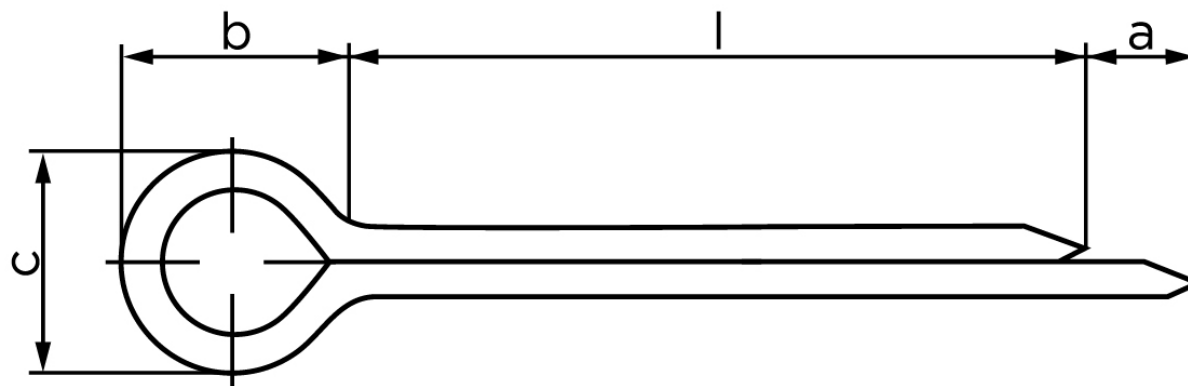

Splitter DIN 94 Rustfri-Syrefast A4 Ø3,2x50 (100 Stk)

SKU: 000949409032050

GTIN: 4043952031421

Norm	DIN 94
Dimensions	3,2
a_{min.}	1,6
b	6,4
c_{max.}	5,8
pinhul Ø	3,2
Skrue Ø	11 - 14
Clevis pin Ø	9 - 12

Bemærk disse data er vejledende, og informationerne skal anses som vejledende, Bolte.dk stiller ingen garanti eller kan stilles til ansvar for overstående datatabel. Er du i tvivl så kontakt os på 75154999.

Vil du vide mere om dette produkt

Forespørg pris her