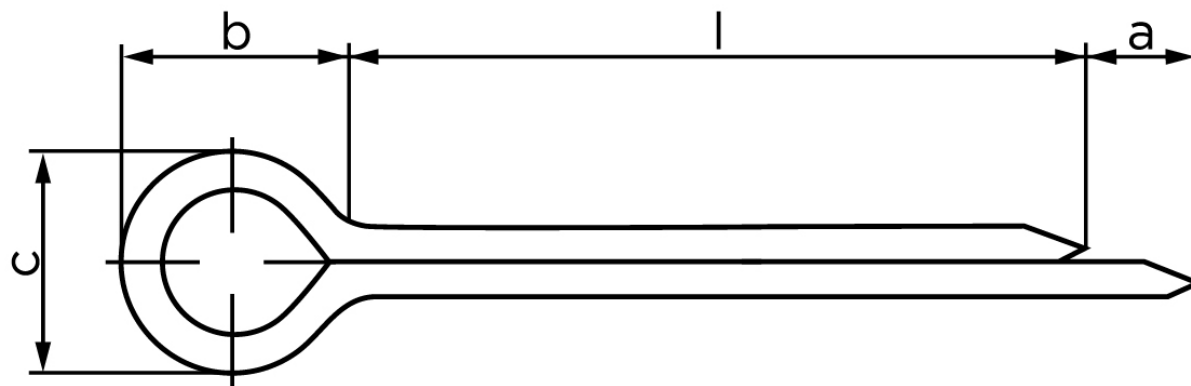

Splitter DIN 94 Elforzinket Stål Ø4x112 (250 Stk)

SKU: 000940100040112

GTIN: 4043952757451

Norm	DIN 94
Dimensions	4
a _{min.}	2
b	8
c _{max.}	7,4
pinhul Ø	4
Skrue Ø	14 - 20
Clevis pin Ø	12 - 17

Bemærk disse data er vejledende, og informationerne skal anses som vejledende, Bolte.dk stiller ingen garanti eller kan stilles til ansvar for overstående datatabel. Er du i tvivl så kontakt os på 75154999.