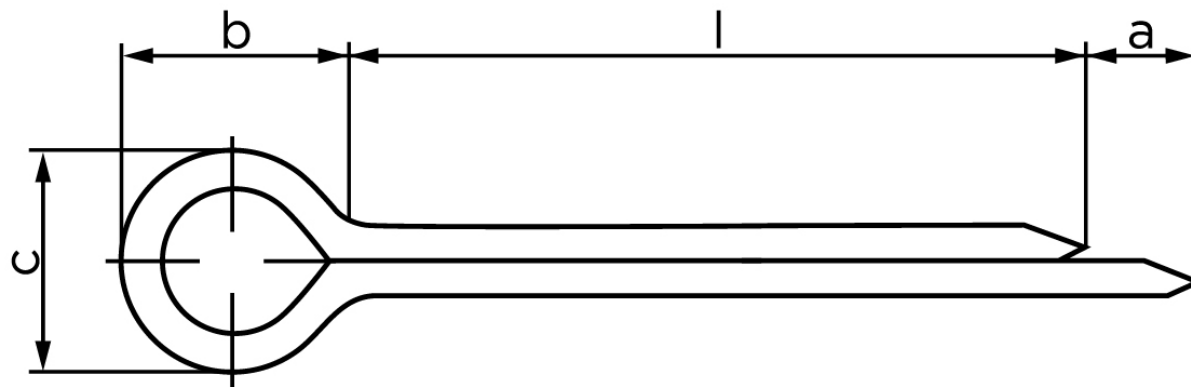

Splitter DIN 94 Rustfri A2 Ø4x25 (500 Stk)

SKU: 000943000040025

GTIN: 4043952029497

Norm	DIN 94
Dimensions	4
a _{min.}	2
b	8
c _{max.}	7,4
pinhul Ø	4
Skrue Ø	14 - 20
Clevis pin Ø	12 - 17

Bemærk disse data er vejledende, og informationerne skal anses som vejledende, Bolte.dk stiller ingen garanti eller kan stilles til ansvar for overstående datatabel. Er du i tvivl så kontakt os på 75154999.