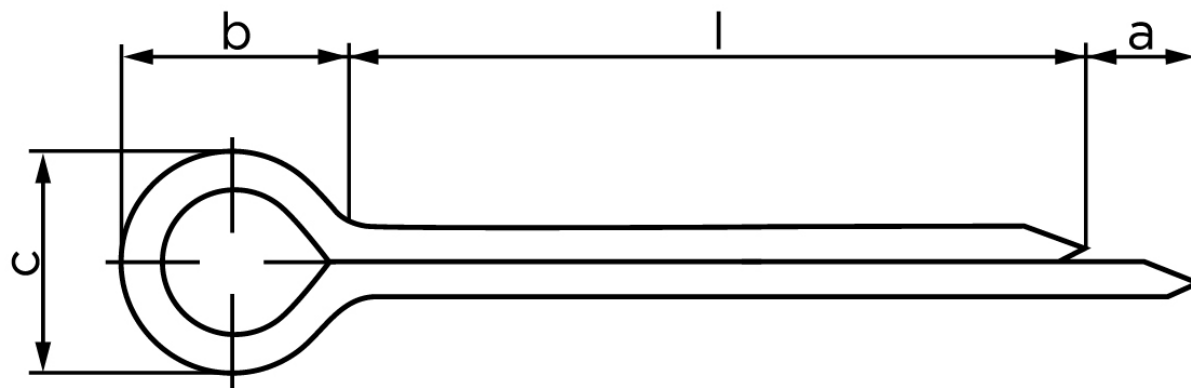

Splitter DIN 94 Kobber Ø4x25 (100 Stk)

SKU: 000943010040025

GTIN: 4043952030189

Norm	DIN 94
Dimensions	4
a_{min.}	2
b	8
c_{max.}	7,4
pinhul Ø	4
Skrue Ø	14 - 20
Clevis pin Ø	12 - 17

Bemærk disse data er vejledende, og informationerne skal anses som vejledende, Bolte.dk stiller ingen garanti eller kan stilles til ansvar for overstående datatabel. Er du i tvivl så kontakt os på 75154999.

Vil du vide mere om dette produkt
Forespørg pris her