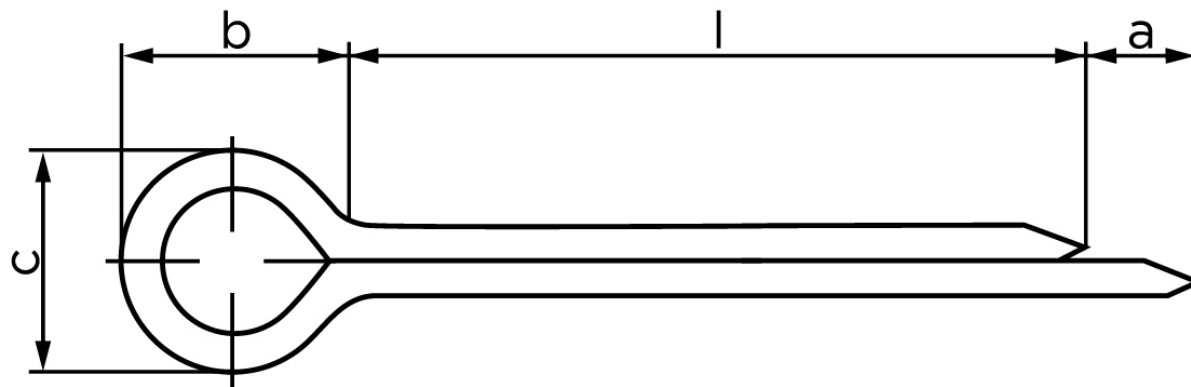

Splitter DIN 94 Rustfri A2 Ø4x32 (500 Stk)

SKU: 000943000040032

GTIN: 4043952029503

Norm	DIN 94
Dimensions	4
a _{min.}	2
b	8
c _{max.}	7,4
pinhul Ø	4
Skrue Ø	14 - 20
Clevis pin Ø	12 - 17

Bemærk disse data er vejledende, og informationerne skal anses som vejledende, Bolte.dk stiller ingen garanti eller kan stilles til ansvar for overstående datatabel. Er du i tvivl så kontakt os på 75154999.