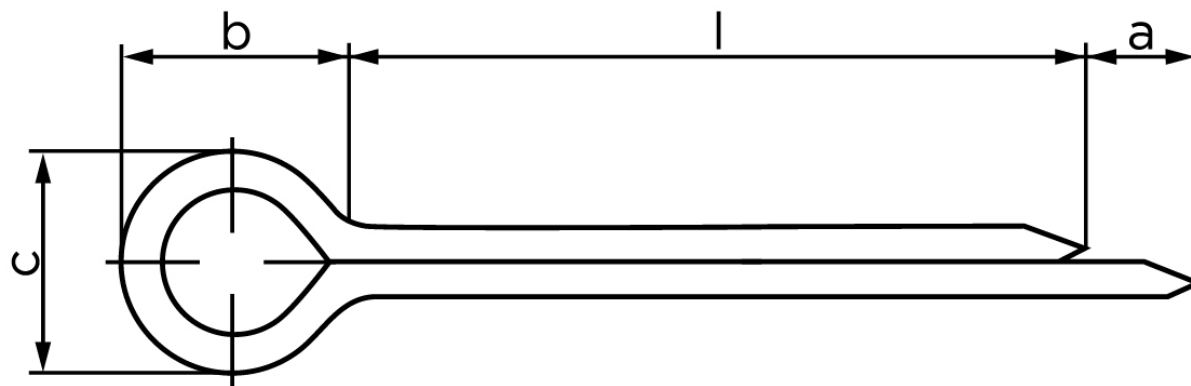

Splitter DIN 94 Kobber Ø4x32 (100 Stk)

SKU: 000943010040032

GTIN: 4043952030196

Norm	DIN 94
Dimensions	4
a _{min.}	2
b	8
c _{max.}	7,4
pinhul Ø	4
Skrue Ø	14 - 20
Clevis pin Ø	12 - 17

Bemærk disse data er vejledende, og informationerne skal anses som vejledende, Bolte.dk stiller ingen garanti eller kan stilles til ansvar for overstående datatabel. Er du i tvivl så kontakt os på 75154999.