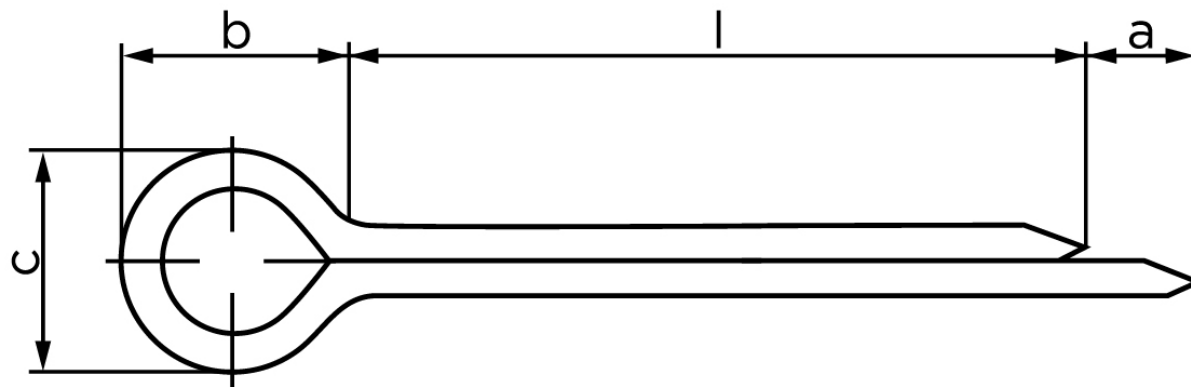

Splitter DIN 94 Rustfri A2 Ø4x45 (500 Stk)

SKU: 000943000040045

GTIN: 4043952029534

Norm	DIN 94
Dimensions	4
a _{min.}	2
b	8
c _{max.}	7,4
pinhul Ø	4
Skrue Ø	14 - 20
Clevis pin Ø	12 - 17

Bemærk disse data er vejledende, og informationerne skal anses som vejledende, Bolte.dk stiller ingen garanti eller kan stilles til ansvar for overstående datatabel. Er du i tvivl så kontakt os på 75154999.