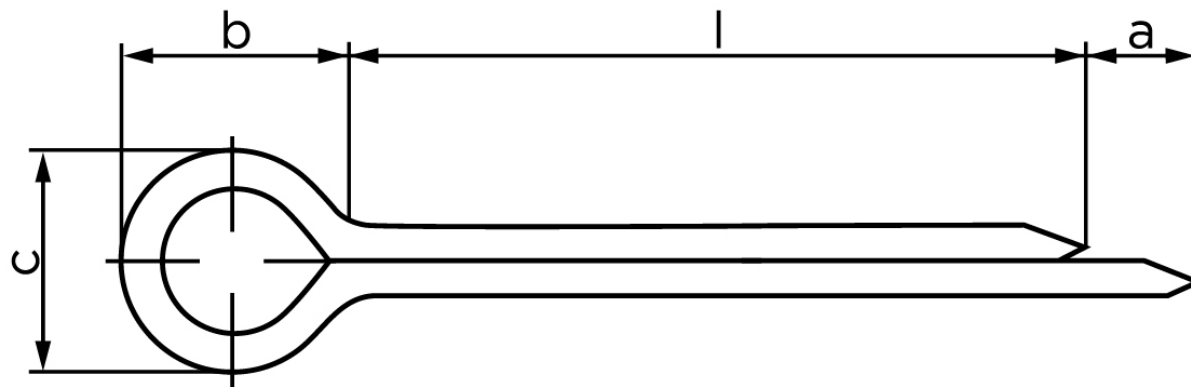

Splitter DIN 94 Rustfri A2 Ø4x63 (500 Stk)

SKU: 000943000040063

GTIN: 4043952029558

Norm	DIN 94
Dimensions	4
a _{min.}	2
b	8
c _{max.}	7,4
pinhul Ø	4
Skrue Ø	14 - 20
Clevis pin Ø	12 - 17

Bemærk disse data er vejledende, og informationerne skal anses som vejledende, Bolte.dk stiller ingen garanti eller kan stilles til ansvar for overstående datatabel. Er du i tvivl så kontakt os på 75154999.