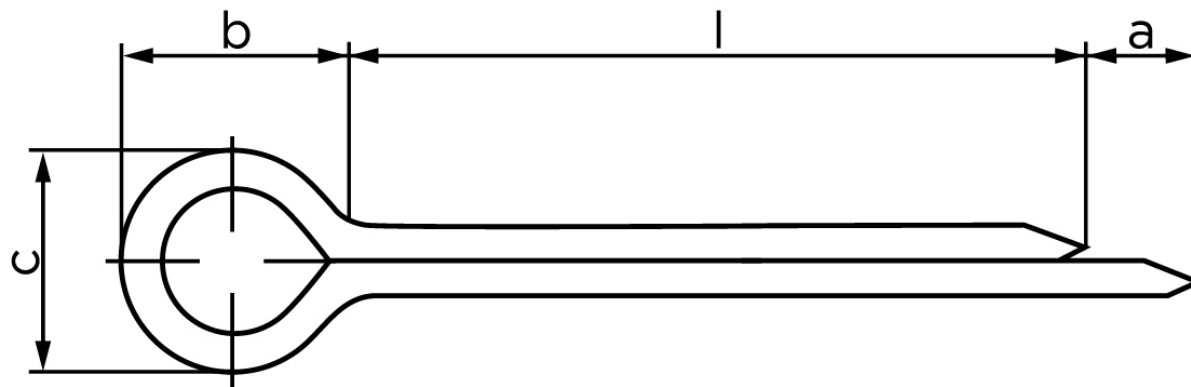

Splitter DIN 94 Messing Ø5x50 (100 Stk)

SKU: 000947000050050

GTIN: 4043952031025

Norm	DIN 94
Dimensions	5
a _{min.}	2
b	10
c _{max.}	9,2
pinhul Ø	5
Skrue Ø	20 - 27
Clevis pin Ø	17 - 23

Bemærk disse data er vejledende, og informationerne skal anses som vejledende, Bolte.dk stiller ingen garanti eller kan stilles til ansvar for overstående datatabel. Er du i tvivl så kontakt os på 75154999.