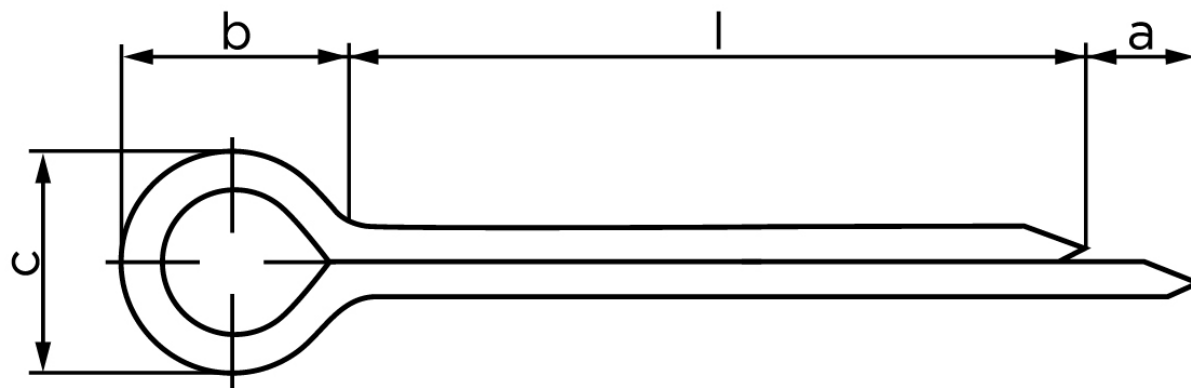

Splitter DIN 94 Elforzinket Stål Ø6,3x112 (250 Stk)

SKU: 000940100063112

GTIN: 4043952028612

Norm	DIN 94
Dimensions	6,3
a_{min.}	2
b	12,6
c_{max.}	11,8
pinhul Ø	6,3
Skrue Ø	27 - 39
Clevis pin Ø	23 - 29

Bemærk disse data er vejledende, og informationerne skal anses som vejledende, Bolte.dk stiller ingen garanti eller kan stilles til ansvar for overstående datatabel. Er du i tvivl så kontakt os på 75154999.

Vil du vide mere om dette produkt
Forespørg pris her