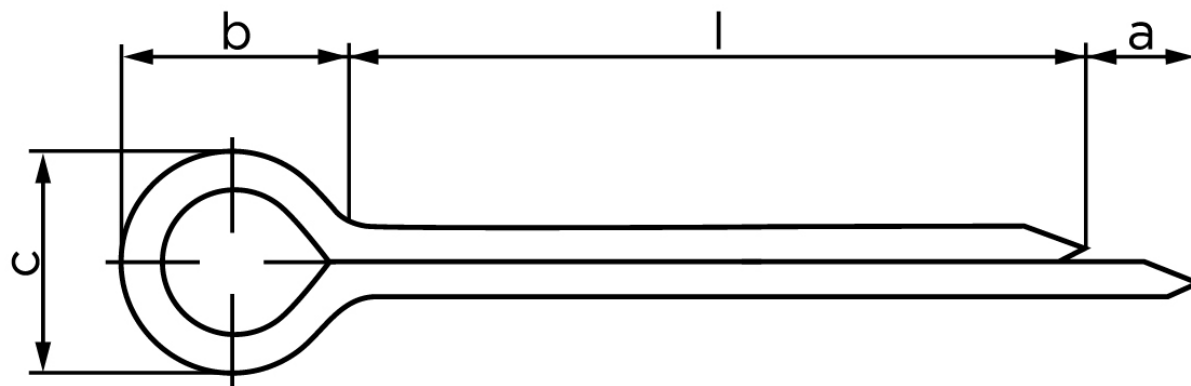

Splitter DIN 94 Elforzinket Stål Ø6,3x25 (250 Stk)

SKU: 000940100063025

GTIN: 4043952028490

Norm	DIN 94
Dimensions	6,3
a _{min.}	2
b	12,6
c _{max.}	11,8
pinhul Ø	6,3
Skrue Ø	27 - 39
Clevis pin Ø	23 - 29

Bemærk disse data er vejledende, og informationerne skal anses som vejledende, Bolte.dk stiller ingen garanti eller kan stilles til ansvar for overstående datatabel. Er du i tvivl så kontakt os på 75154999.