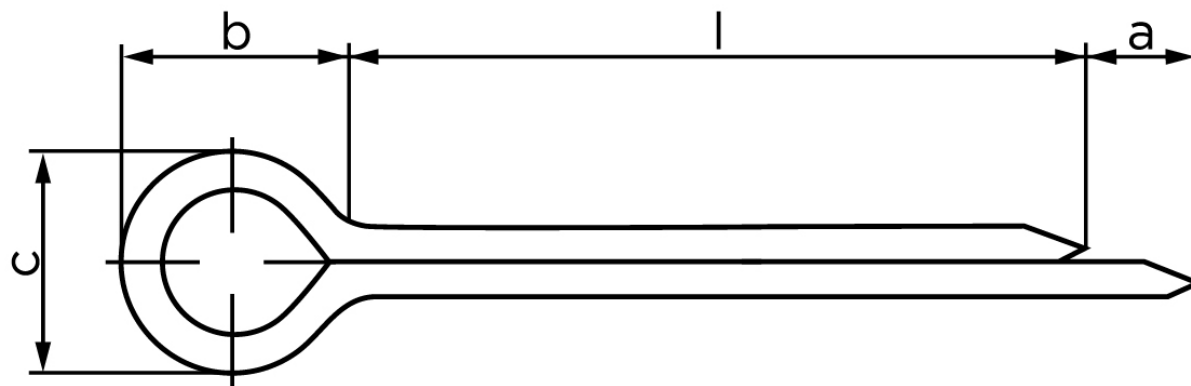

Splitter DIN 94 Rustfri A2 Ø6,3x32 (250 Stk)

SKU: 000943000063032

GTIN: 4043952029671

Norm	DIN 94
Dimensions	6,3
a _{min.}	2
b	12,6
c _{max.}	11,8
pinhul Ø	6,3
Skrue Ø	27 - 39
Clevis pin Ø	23 - 29

Bemærk disse data er vejledende, og informationerne skal anses som vejledende, Bolte.dk stiller ingen garanti eller kan stilles til ansvar for overstående datatabel. Er du i tvivl så kontakt os på 75154999.