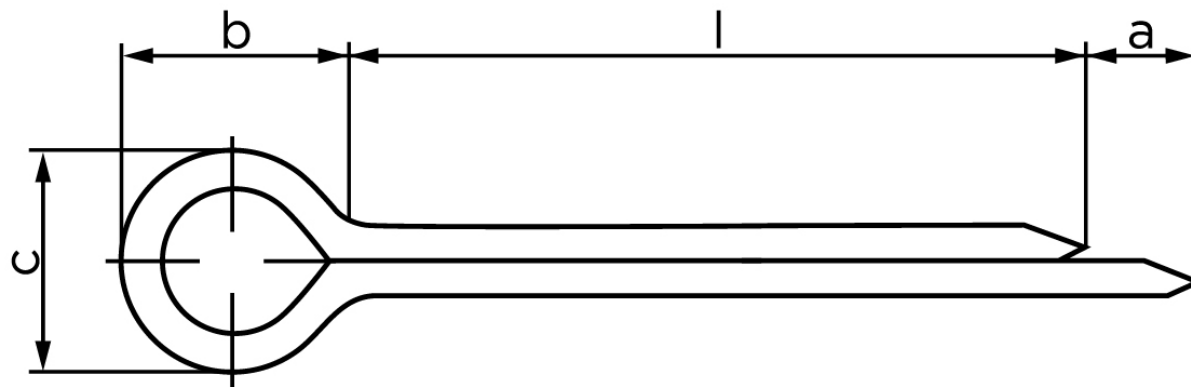

Splitter DIN 94 Elforzinket Stål Ø6,3x36 (250 Stk)

SKU: 000940100063036

GTIN: 4043952028513

Norm	DIN 94
Dimensions	6,3
a_{min.}	2
b	12,6
c_{max.}	11,8
pinhul Ø	6,3
Skrue Ø	27 - 39
Clevis pin Ø	23 - 29

Bemærk disse data er vejledende, og informationerne skal anses som vejledende, Bolte.dk stiller ingen garanti eller kan stilles til ansvar for overstående datatabel. Er du i tvivl så kontakt os på 75154999.

Vil du vide mere om dette produkt
Forespørg pris her