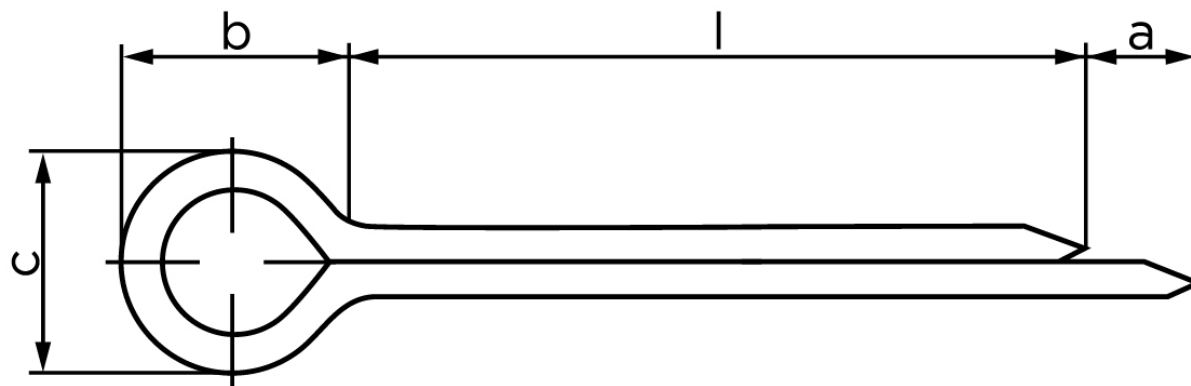

Splitter DIN 94 Rustfri A2 Ø6,3x45 (250 Stk)

SKU: 000943000063045

GTIN: 4043952029701

Norm	DIN 94
Dimensions	6,3
a _{min.}	2
b	12,6
c _{max.}	11,8
pinhul Ø	6,3
Skrue Ø	27 - 39
Clevis pin Ø	23 - 29

Bemærk disse data er vejledende, og informationerne skal anses som vejledende, Bolte.dk stiller ingen garanti eller kan stilles til ansvar for overstående datatabel. Er du i tvivl så kontakt os på 75154999.