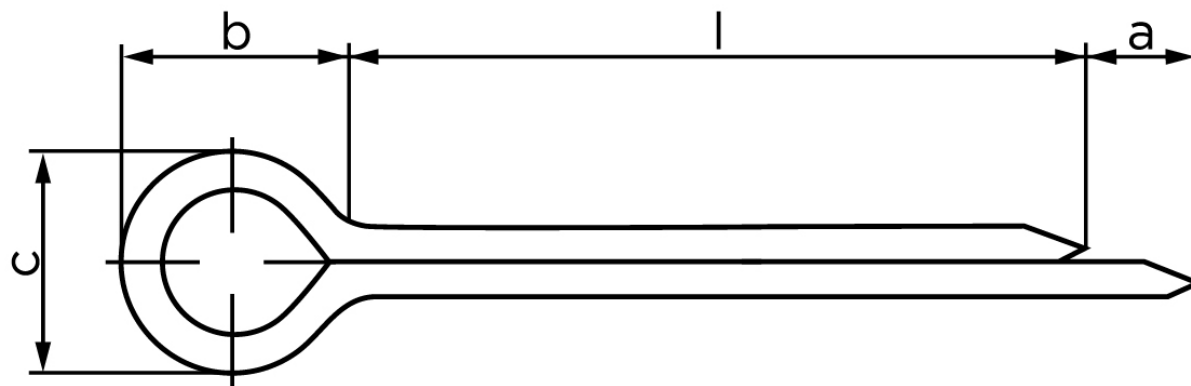

Splitter DIN 94 Kobber Ø6,3x50 (100 Stk)

SKU: 000943010063050

GTIN: 4043952030394

Norm	DIN 94
Dimensions	6,3
a _{min.}	2
b	12,6
c _{max.}	11,8
pinhul Ø	6,3
Skrue Ø	27 - 39
Clevis pin Ø	23 - 29

Bemærk disse data er vejledende, og informationerne skal anses som vejledende, Bolte.dk stiller ingen garanti eller kan stilles til ansvar for overstående datatabel. Er du i tvivl så kontakt os på 75154999.