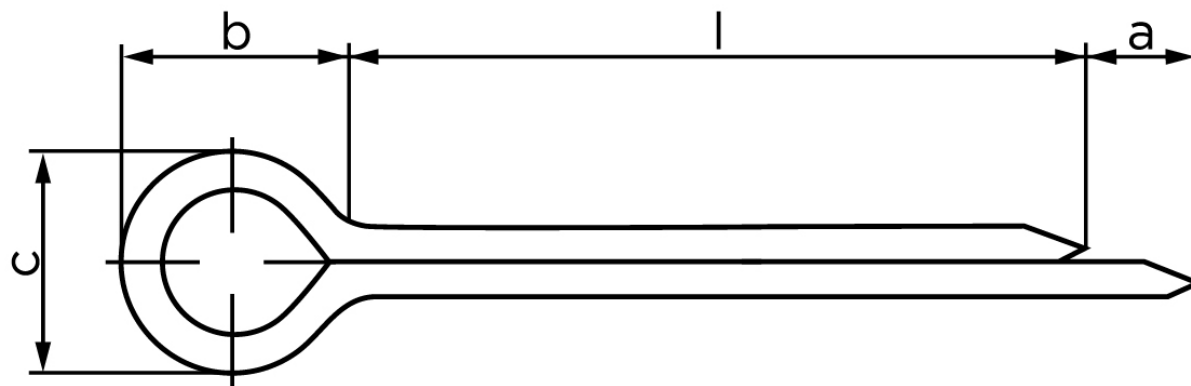

Splitter DIN 94 Rustfri A2 Ø6,3x63 (250 Stk)

SKU: 000943000063063

GTIN: 4043952029732

Norm	DIN 94
Dimensions	6,3
a _{min.}	2
b	12,6
c _{max.}	11,8
pinhul Ø	6,3
Skrue Ø	27 - 39
Clevis pin Ø	23 - 29

Bemærk disse data er vejledende, og informationerne skal anses som vejledende, Bolte.dk stiller ingen garanti eller kan stilles til ansvar for overstående datatabel. Er du i tvivl så kontakt os på 75154999.