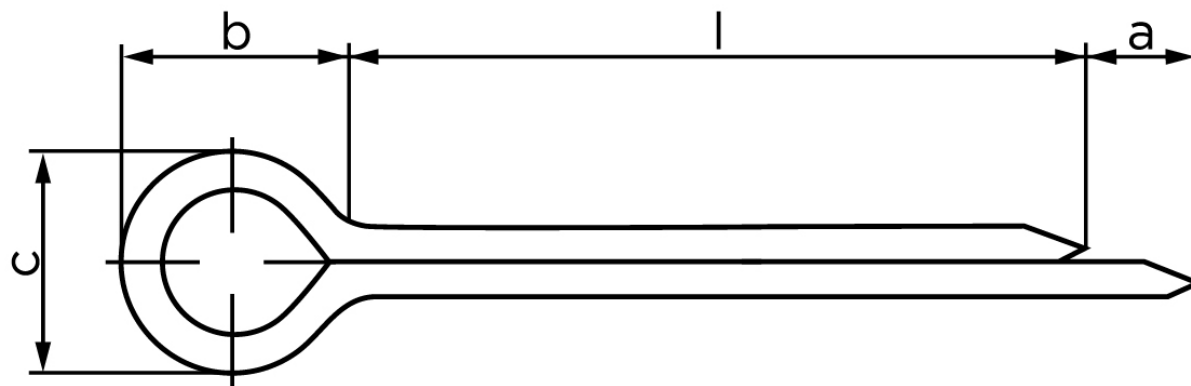

Splitter DIN 94 Messing Ø6,3x63 (50 Stk)

SKU: 000947000063063

GTIN: 4043952031131

Norm	DIN 94
Dimensions	6,3
a _{min.}	2
b	12,6
c _{max.}	11,8
pinhul Ø	6,3
Skrue Ø	27 - 39
Clevis pin Ø	23 - 29

Bemærk disse data er vejledende, og informationerne skal anses som vejledende, Bolte.dk stiller ingen garanti eller kan stilles til ansvar for overstående datatabel. Er du i tvivl så kontakt os på 75154999.