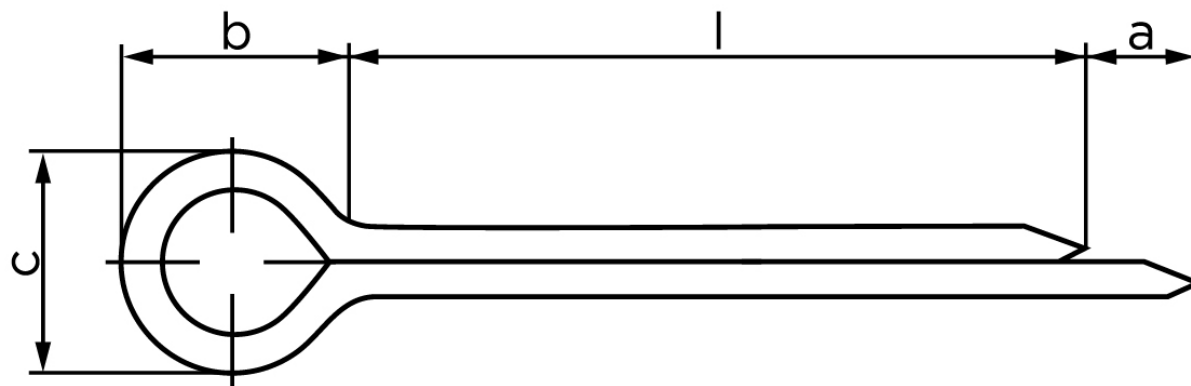

Splitter DIN 94 Rustfri A2 Ø8x36 (100 Stk)

SKU: 000943000080036

GTIN: 4043952029763

Norm	DIN 94
Dimensions	8
a _{min.}	2
b	16
c _{max.}	15
pinhul Ø	8
Skrue Ø	39 - 56
Clevis pin Ø	29 - 44

Bemærk disse data er vejledende, og informationerne skal anses som vejledende, Bolte.dk stiller ingen garanti eller kan stilles til ansvar for overstående datatabel. Er du i tvivl så kontakt os på 75154999.