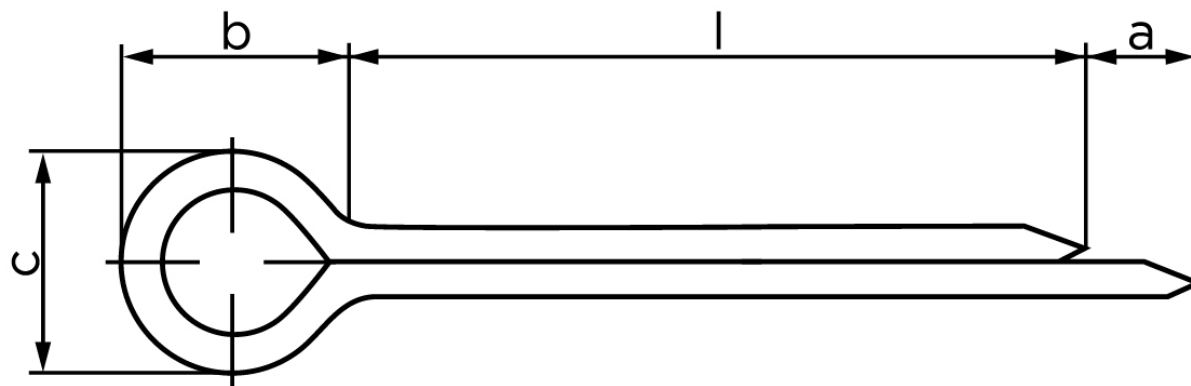

Splitter DIN 94 Rustfri-Syrefast A4 Ø8x40 (25 Stk)

SKU: 000949409080040

GTIN: 4043952760802

Norm	DIN 94
Dimensions	8
a _{min.}	2
b	16
c _{max.}	15
pinhul Ø	8
Skrue Ø	39 - 56
Clevis pin Ø	29 - 44

Bemærk disse data er vejledende, og informationerne skal anses som vejledende, Bolte.dk stiller ingen garanti eller kan stilles til ansvar for overstående datatabel. Er du i tvivl så kontakt os på 75154999.